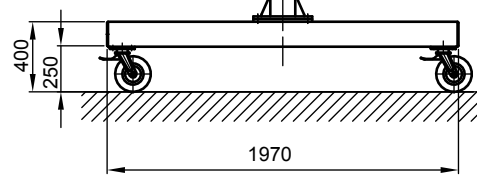

B - B

Kran	LPK 500 kg x 7000 mm (Storlekar 2)
design bas	H2/B3
Insatsplats	inomhusanvändning
villkor i omgivningen	-5° C upp till +40° C, utan extra tillval
telfer + äkverk	GM 2 500.4-2/EF 14
FEM grupp	2m / M5
tväråk	5 m/min
lyft	1 / 4 m/min
total vikt	628 kg (däruv telfer + äkverk 63 kg)
Driftspänning	3/PE ~50 Hz 400 V (TN-S)
total strömförbrukning	0,6 kW
Startström för spänningsfallsberäkning	3,3 A (I _{A_HU} * cos phi)